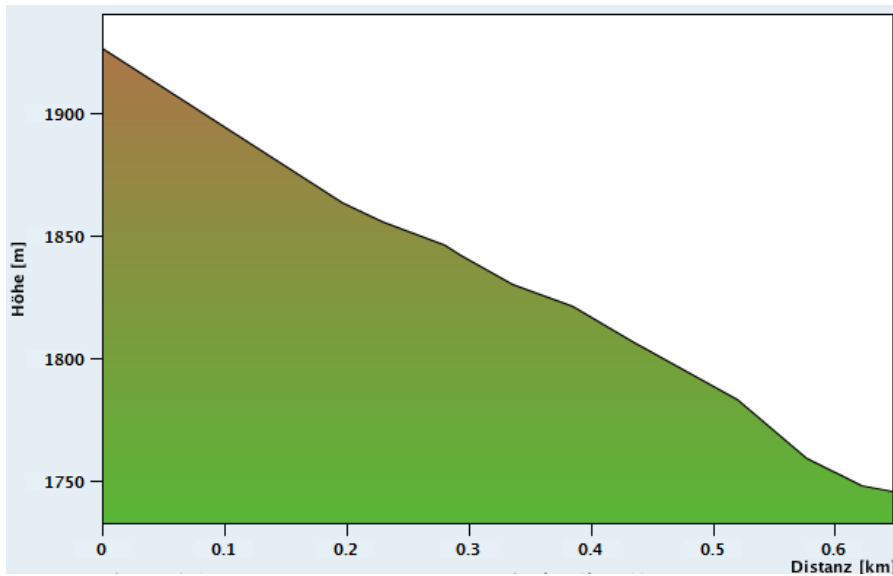

## Topographie Bodelimeisterschaft vom So. 05.02.23, Winteregg

### Eckdaten:

Start:	1'930 m.ü.M.
Ziel:	1'750 m.ü.M.
Höhendifferenz:	180 m
Streckenlänge:	ca. 670 m
Anzahl Richtungsänderungen	ca. 35 - 40